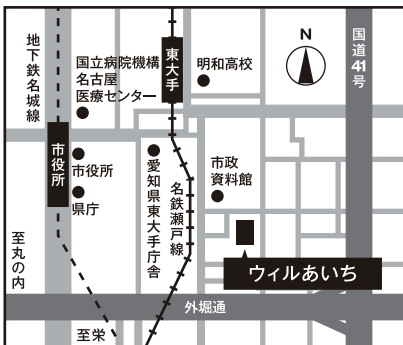

名古屋青年会議所では、本年度、名古屋を区ごとに調査し、客観的なデータと市民の生の声を収集し、その結果をウェブページにまとめ、「ナゴヤ情報分析データシステム」として公開いたしました。そして、このようなデータや市民の皆様の声を基に、名古屋16区の特色を知り、まちのブランディングについて考えていただく機会とするべく、9月フォーラム「名古屋のまちを語る～16区の個性～」を開催させていただきます。ご家族ご友人をお誘い合わせの上、多くの市民の皆様のご来場を賜りますよう、心よりお願い申し上げます。

### 開催事項

入場無料

日時 / 2018年9月18日(火)

【受付】18:30【開会】19:00【終了】21:00

場所 / ウィルあいち  
ウィルホール

所在地 / 〒461-0016  
愛知県名古屋市中区上野寺1丁目

#### 交通アクセス

- 地下鉄「市役所」駅  
2番出口より東へ徒歩約10分
- 名鉄瀬戸線「東大手」駅  
南へ徒歩約8分
- 基幹バス「市役所」下車  
東へ徒歩約10分
- 市バス幹名駅1「市政資料館南」下車  
北へ徒歩約5分